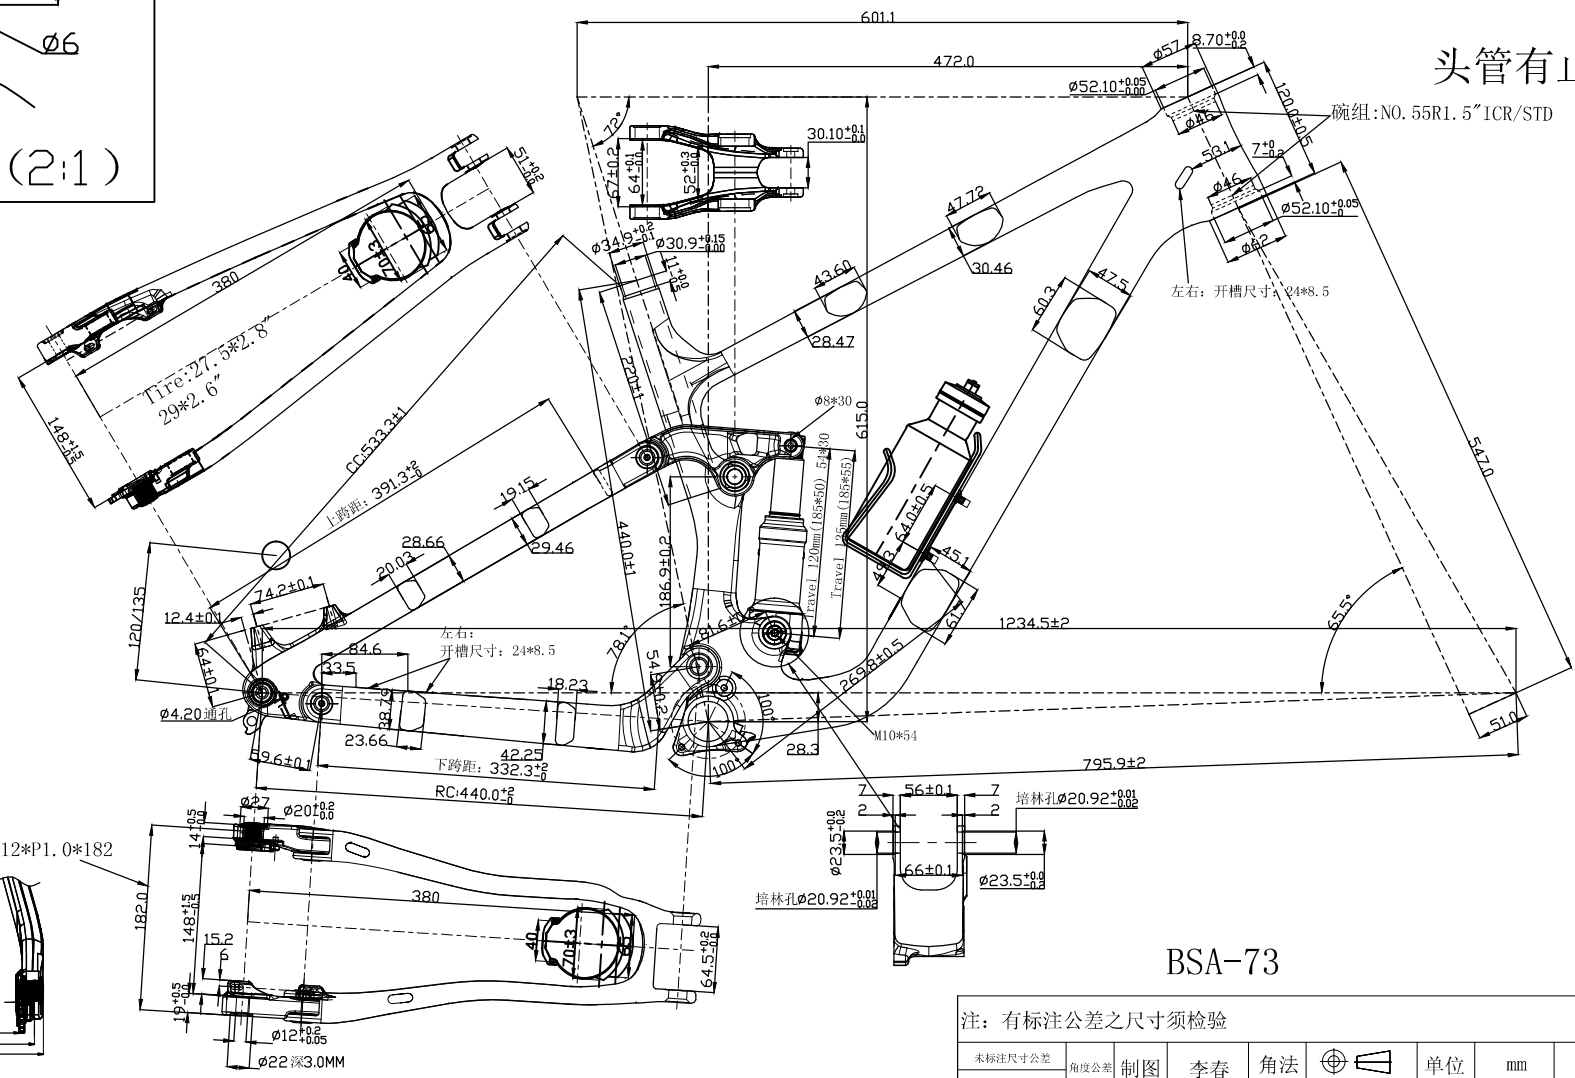

头管有止栓

碗组: NO. 55R1. 5"1CR/STD

BSA-73

注: 有标注公差之尺寸须检验

未标注尺寸公差	角度公差	制图	李春	角法	单位	mm	比例	1:1
尺寸范围		审核		日期	2020.09.04	名称	CFM-1001-L	
1-30	±0.1	校对		材质	Carbon	图号	CFM-1001-L-FB-002	
30-100	±0.2							
100-300	±0.5							
300-700	±1.0							
700-2000	±2.0	设计		数量		版次	RO	