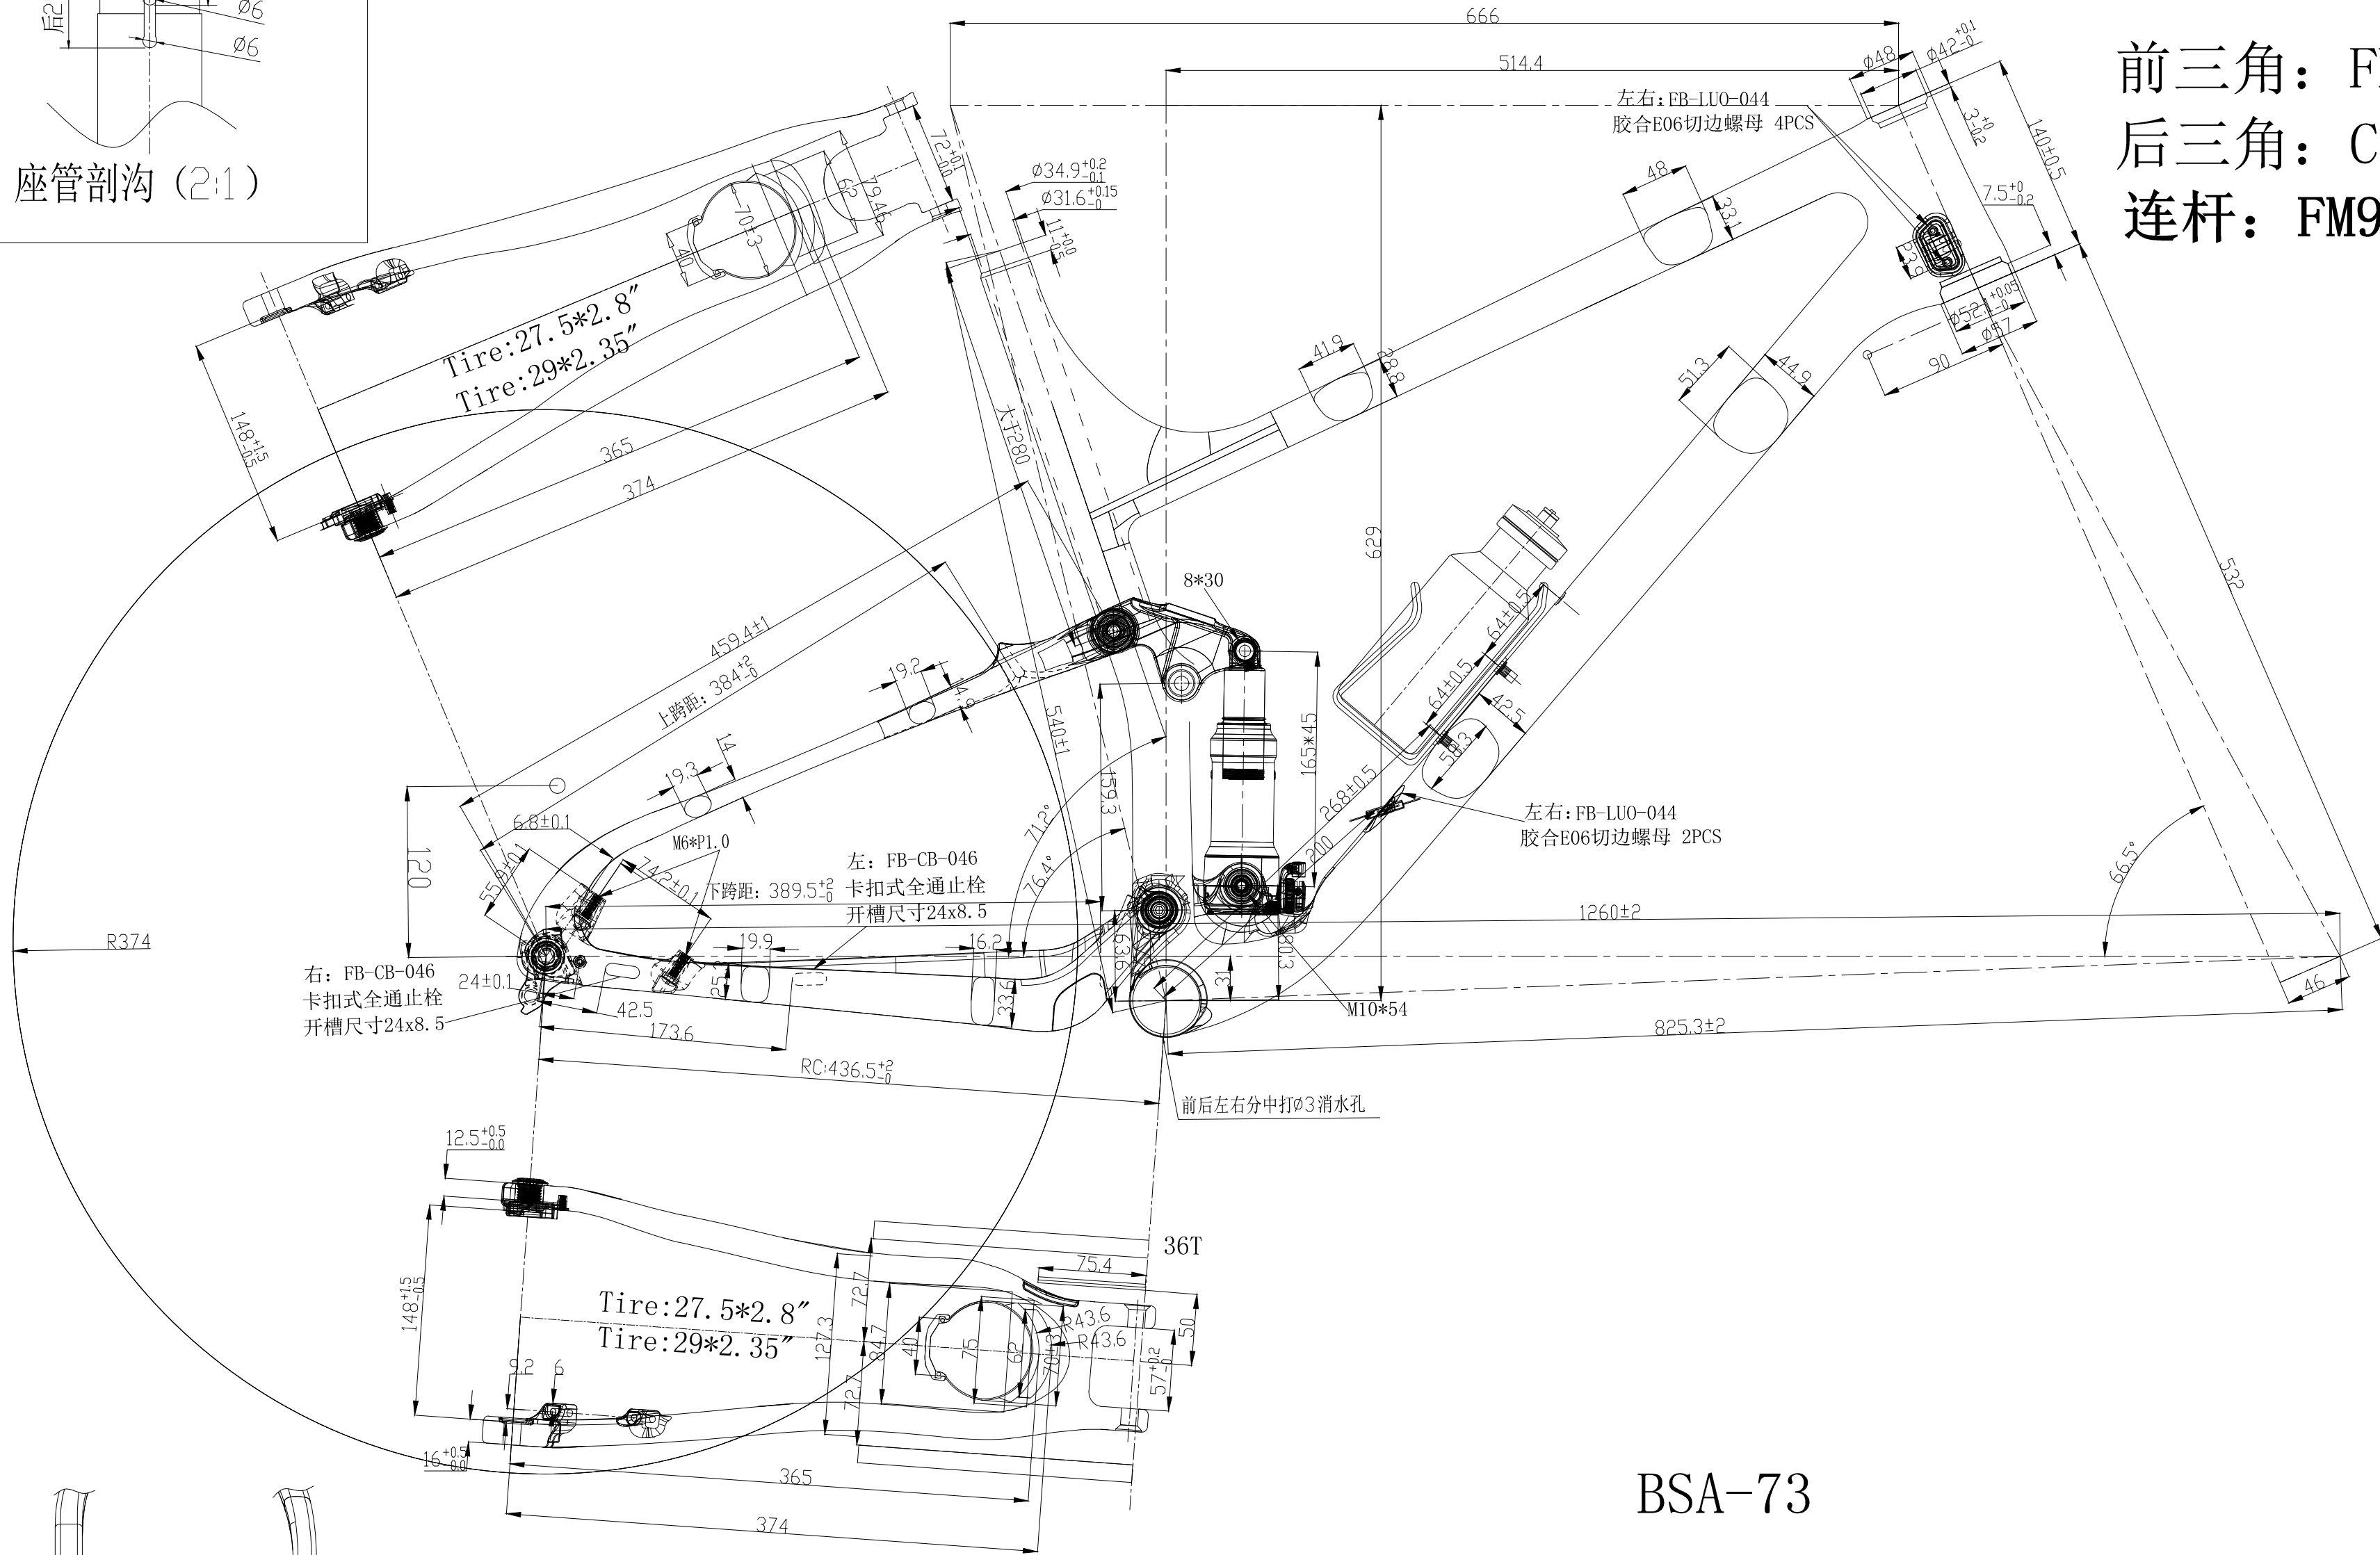

小头管

前三角: FM936-001

后三角: CS/SS-936-UDH-006

连杆: FM936-LINK-120mm

BSA-73

收到此图请
将旧图作废
PLEASE
SUPERSEDE
THE LAST
DRAWING
WHEN THIS
NEW ONE IS
RECEIVED

注: 有标注公差之尺寸须检验
NOTE: DIMENSION WITH TOLERANCE NEEDS CHECKING

TOLERANCE NOT MARKED 未标注尺寸公差	ANGLE TOLERANCE 角度公差	DRAWING 制图	LI CHUN 李春	VIEW ANGLE 角法		NUIT 单位	mm	SCALE	1:1
DIMENSION RANGE 尺寸范围		DESIGN 设计		DATE 日期	2022.10.18	NAME 名称	FM936-XL-120MM		
1-30 ±0.1	±0.2°	REVIEW 审核		MATERIAL 材质	Carbon	DRAWING NO. 图号	FM936-XL-120MM-008		
30-100 ±0.2		APPROVAL 核准		QUANTITY 数量		EDITION NO. 版次	R0		
100-300 ±0.5									
300-700 ±1.0									
700-2000 ±2.0									