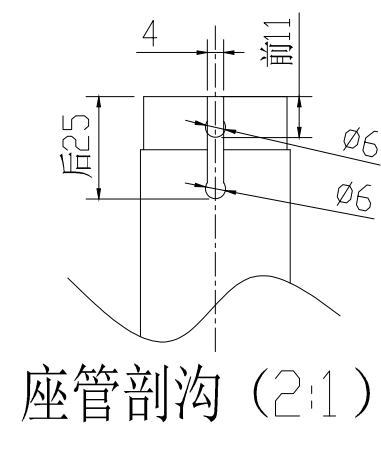

小头管

前三角: FM936-001

后三角: CS/SS-936-UDH-006

连杆: FM936-LINK-120mm

BSA-73

收到此图请
将旧图作废
PLEASE
SUPERSEDE
THE LAST
DRAWING
WHEN THIS
NEW ONE IS
RECEIVED

注: 有标注公差之尺寸须检验
NOTE: DIMENSION WITH TOLERANCE NEEDS CHECKING

TOLERANCE NOT MARKED 未标注尺寸公差	ANGLE TOLERANCE 角度公差	DRAWING 制图	LI CHUN 李春	VIEW ANGLE 角法		NUIT 单位	mm	SCALE	1:1
DIMENSION RANGE 尺寸范围		DESIGN 设计		DATE 日期	2022.10.18	NAME 名称	FM936-XL-120MM		
1-30 ±0.1	±0.2°	REVIEW 审核		MATERIAL 材质	Carbon	DRAWING NO. 图号	FM936-XL-120MM-008		
30-100 ±0.2		APPROVAL 核准		QUANTITY 数量		EDITION NO. 版次	R0		
100-300 ±0.5									
300-700 ±1.0									
700-2000 ±2.0									